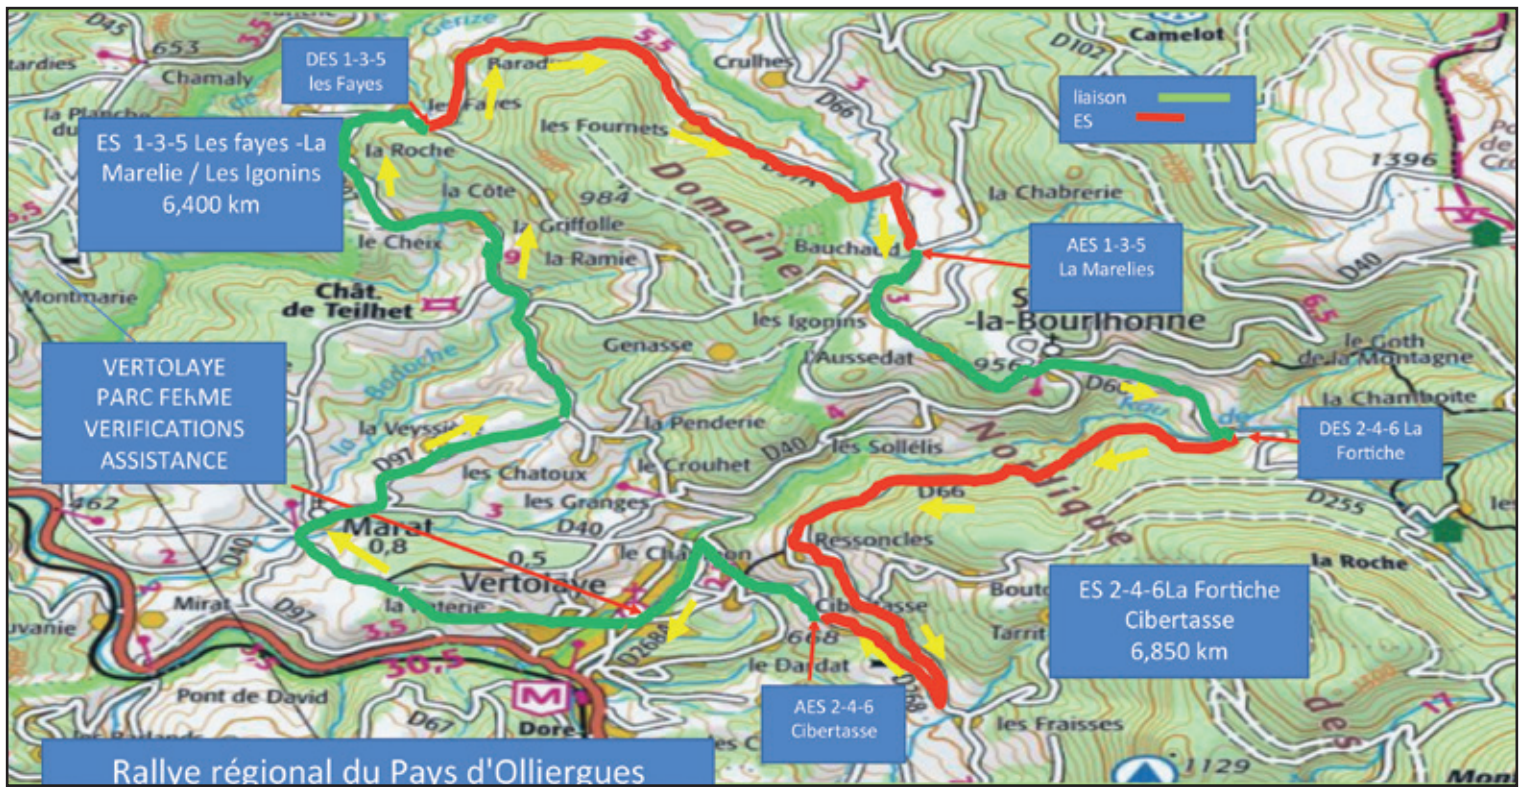

1. **SCRATCH 2019**
2. **1er MASCLAUX Arnaud/BONNEFOY Dimitry**
   Peugeot 207 Maxi
3. **2ème GUIOT Bastien/CIOCHETTO Lionel**
   Renault Clio
4. **3ème FAYE Thierry/OLIVIA-FAYE Laurine**
   Renault Clio 16S
5. **4ème DELORME Francis/DELORME Cyrielle**
   Citroën C2 max
6. **5ème VAUCANSON Sylvain/PROVENCHERE Laura**
   Opel Manta GTE

HORAIRES ET ITINÉRAIRES	
DÉPART Vertolaye :	Podium salle des fêtes 9h45
ARRIVÉE Vertolaye :	Podium salle des fêtes à partir de 16h15
Assistance Halles des sports à Vertolaye :	9h45, 12h10 et 14h32
Regroupement Vertolaye :	11h30 et 13h55
ES1/3/5 Les Fayes/ La Marélie :	10h43/12h54/15h
ES2/4/6 La Fortiche/Cibertasse :	11h01/13h12/15h18
Remise des prix :	sur le podium à l'arrivée des concurrents

POINTS SPECTATEURS
ES - LA FORTICHE /CIBERTASSE
ÉPINGLE LIEU-DIT LES FRAISSES
ES - LES FAYES / LA MARÉLIE
(CHEMIN DE LA CÔTE) CARREFOUR LIEU-DIT LES NOYERS ET LIEU-DIT BARADUC