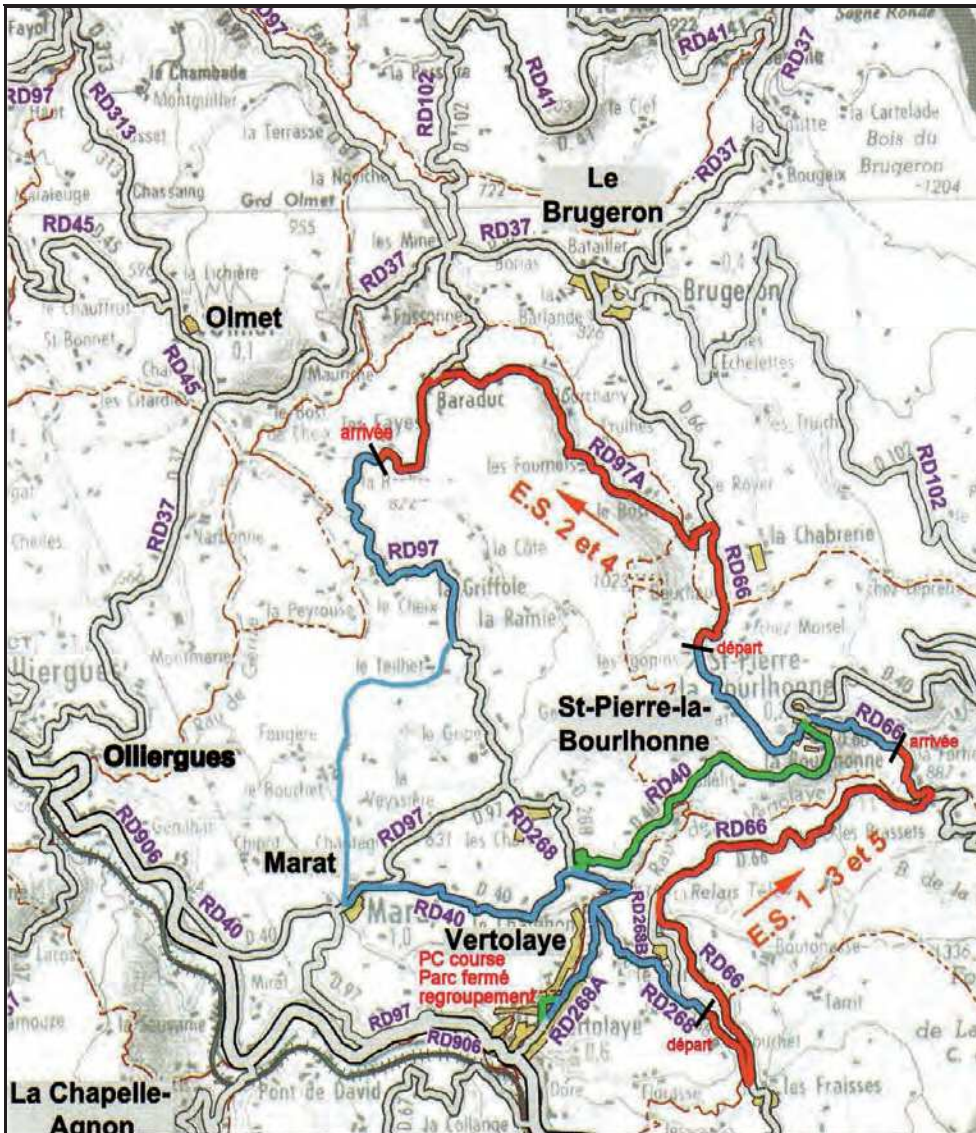

11h40, 13h50

ES 1 Cibertasse/Le Goutier :

10h53, 13h06, 15h19

ES 2 Les Igoinois/Les Fayes :

11h16, 13h29

POINTS SPECTATEURS

PEUGEOT

Eurl s.e. Garage MOULIN